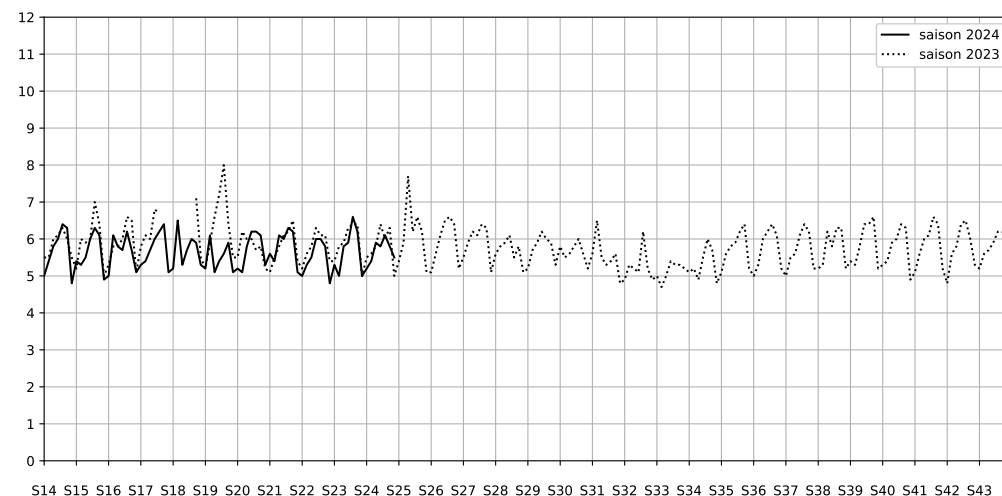

Légende

Indice Harmonica

Niveau sonore LAeq en dB(A)

69 rue d Argout - 75002 Paris

Indice Harmonica Nuit [22h-06h]
Comparaison avec saison précédente à jour équivalent

	22h-00h	00h-02h	02h-04h	04h-06h	Total nuit (22h-06h)
Nuit du lundi 10/06/2024 au mardi 11/06/2024	6,3	6,2	5,1	5,8	5,9
	60,1 dB(A)	57,8 dB(A)	51,8 dB(A)	55,6 dB(A)	57,3 dB(A)
Nuit du mardi 11/06/2024 au mercredi 12/06/2024	6,8	6,2	4,4	5,8	5,8
	62,9 dB(A)	58,3 dB(A)	49,7 dB(A)	54,7 dB(A)	58,7 dB(A)
Nuit du mercredi 12/06/2024 au jeudi 13/06/2024	6,8	6,6	5,5	5,9	6,2
	63,4 dB(A)	60,7 dB(A)	55,2 dB(A)	55,7 dB(A)	60,1 dB(A)
Nuit du jeudi 13/06/2024 au vendredi 14/06/2024	7,1	6,2	5,4	6,0	6,2
	64,6 dB(A)	59,0 dB(A)	54,8 dB(A)	56,1 dB(A)	60,4 dB(A)
Nuit du vendredi 14/06/2024 au samedi 15/06/2024	7,1	6,6	5,6	5,4	6,2
	64,5 dB(A)	61,1 dB(A)	55,4 dB(A)	54,0 dB(A)	60,7 dB(A)
Nuit du samedi 15/06/2024 au dimanche 16/06/2024	6,7	6,6	5,9	5,8	6,3
	62,4 dB(A)	61,8 dB(A)	57,4 dB(A)	55,7 dB(A)	60,2 dB(A)
Nuit du dimanche 16/06/2024 au lundi 17/06/2024	6,1	5,4	4,2	5,2	5,2
	59,2 dB(A)	54,6 dB(A)	48,9 dB(A)	52,5 dB(A)	55,4 dB(A)