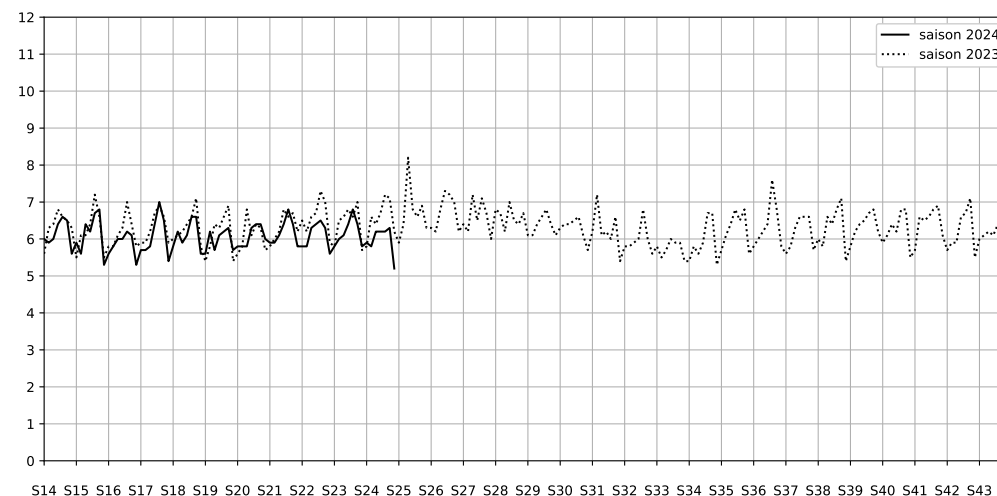

Légende

Indice Harmonica

Niveau sonore LAeq en dB(A)

54 rue Montmartre - 75002 Paris

Indice Harmonica Nuit [22h-06h]
Comparaison avec saison précédente à jour équivalent

	22h-00h	00h-02h	02h-04h	04h-06h	Total nuit (22h-06h)
Nuit du lundi 10/06/2024 au mardi 11/06/2024	7,8 67,7 dB(A)	6,6 62,1 dB(A)	5,9 57,3 dB(A)	6,5 59,9 dB(A)	6,7 63,5 dB(A)
Nuit du mardi 11/06/2024 au mercredi 12/06/2024	8,1 69,9 dB(A)	6,5 61,5 dB(A)	6,0 57,7 dB(A)	6,2 59,1 dB(A)	6,7 64,9 dB(A)
Nuit du mercredi 12/06/2024 au jeudi 13/06/2024	8,0 69,6 dB(A)	7,4 65,8 dB(A)	6,8 62,7 dB(A)	5,9 57,9 dB(A)	7,0 65,8 dB(A)
Nuit du jeudi 13/06/2024 au vendredi 14/06/2024	8,6 72,5 dB(A)	7,2 65,5 dB(A)	6,2 59,4 dB(A)	6,0 57,7 dB(A)	7,0 67,4 dB(A)
Nuit du vendredi 14/06/2024 au samedi 15/06/2024	8,8 73,2 dB(A)	8,0 69,6 dB(A)	6,5 60,4 dB(A)	6,3 59,3 dB(A)	7,4 69,0 dB(A)
Nuit du samedi 15/06/2024 au dimanche 16/06/2024	8,6 72,3 dB(A)	8,6 71,9 dB(A)	7,0 63,6 dB(A)	5,9 57,8 dB(A)	7,5 69,5 dB(A)
Nuit du dimanche 16/06/2024 au lundi 17/06/2024	7,2 64,9 dB(A)	7,0 63,4 dB(A)	6,6 61,2 dB(A)	6,0 57,5 dB(A)	6,7 62,5 dB(A)