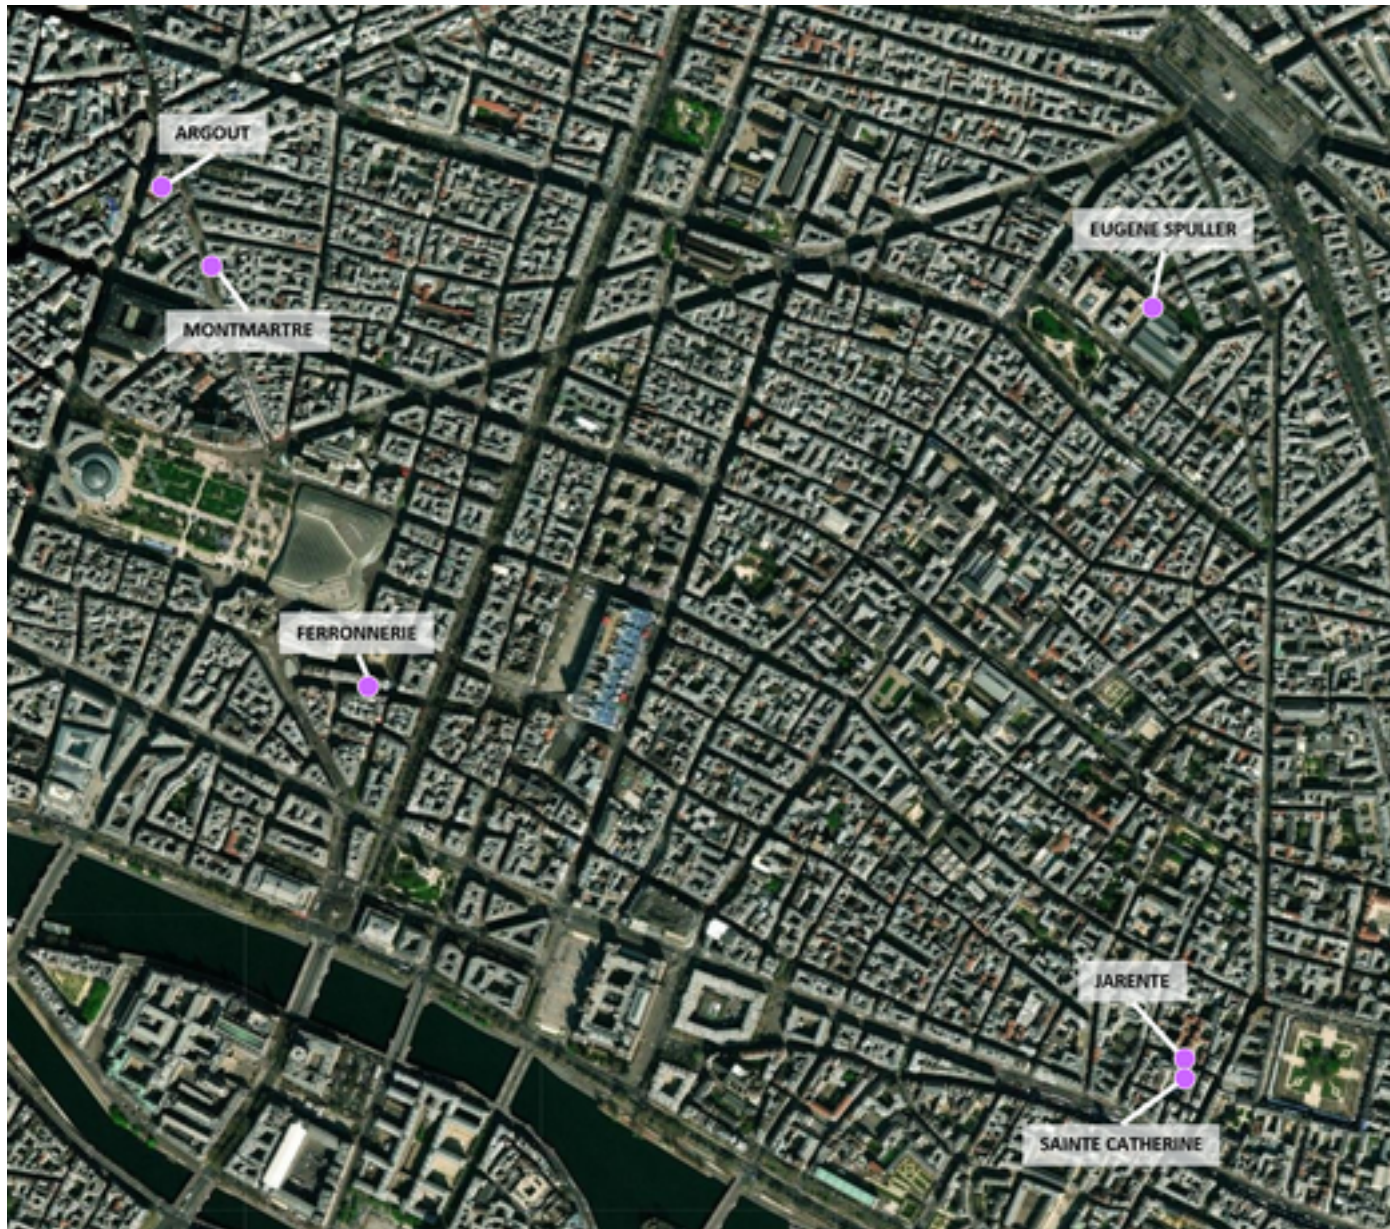

Capteurs méduse PARIS CENTRE

2024 / sem. 24 (du 10/06 au 16/06)

NB : Chaque capteur est désigné par le nom de la rue dans laquelle il est implanté.

Capteurs méduse PARIS CENTRE

2024 / sem. 24 (du 10/06 au 16/06)

SYNTHÈSE DES SITES SUR LA SEMAINE
Par Indice Harmonica nocturne [22h-06h] décroissant

	Nuit du lundi 10/06/2024 au mardi 11/06/2024	Nuit du mardi 11/06/2024 au mercredi 12/06/2024	Nuit du mercredi 12/06/2024 au jeudi 13/06/2024	Nuit du jeudi 13/06/2024 au vendredi 14/06/2024	Nuit du vendredi 14/06/2024 au samedi 15/06/2024	Nuit du samedi 15/06/2024 au dimanche 16/06/2024	Nuit du dimanche 16/06/2024 au lundi 17/06/2024
1	FERRONNERIE (6,7)	FERRONNERIE (6,7)	FERRONNERIE (7,0)	FERRONNERIE (7,0)	FERRONNERIE (7,4)	FERRONNERIE (7,5)	FERRONNERIE (6,7)
2	MONTMARTRE (5,9)	MONTMARTRE (5,8)	MONTMARTRE (6,2)	MONTMARTRE (6,2)	MONTMARTRE (6,2)	MONTMARTRE (6,3)	ARGOUT (5,5)
3	ARGOUT (5,2)	ARGOUT (5,4)	ARGOUT (5,9)	ARGOUT (5,8)	ARGOUT (6,1)	ARGOUT (5,8)	MONTMARTRE (5,2)
4	JARENTE (5,0)	SAINTE CATHERINE (4,9)	EUGENE SPULLER (5,3)	JARENTE (5,1)	SAINTE CATHERINE (5,5)	SAINTE CATHERINE (5,6)	EUGENE SPULLER (4,3)
5	EUGENE SPULLER (4,4)	JARENTE (4,9)	JARENTE (5,2)	EUGENE SPULLER (4,8)	EUGENE SPULLER (5,4)	EUGENE SPULLER (5,2)	SAINTE CATHERINE (4,0)
6	SAINTE CATHERINE (4,2)	EUGENE SPULLER (4,7)	SAINTE CATHERINE (4,8)	SAINTE CATHERINE (4,8)	JARENTE (5,4)	JARENTE (5,1)	JARENTE (3,9)