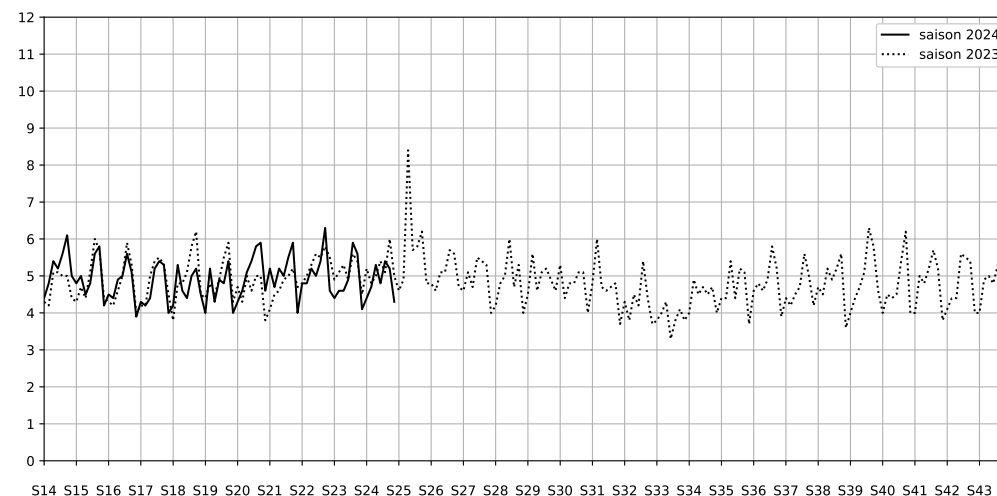

Indice Harmonica Nuit [22h-06h]
Comparaison avec saison précédente à jour équivalent