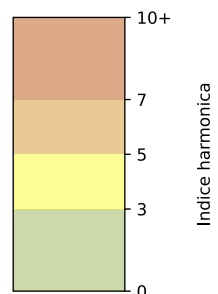

22h-00h	00h-02h	02h-04h	04h-06h	Total nuit (22h-06h)
Nuit du lundi 10/06/2024 au mardi 11/06/2024	7,8 67,7 dB(A)	6,6 62,1 dB(A)	5,9 57,3 dB(A)	6,5 59,9 dB(A)	6,7 63,5 dB(A)
Nuit du mardi 11/06/2024 au mercredi 12/06/2024	8,1 69,9 dB(A)	6,5 61,5 dB(A)	6,0 57,7 dB(A)	6,2 59,1 dB(A)	6,7 64,9 dB(A)
Nuit du mercredi 12/06/2024 au jeudi 13/06/2024	8,0 69,6 dB(A)	7,4 65,8 dB(A)	6,8 62,7 dB(A)	5,9 57,9 dB(A)	7,0 65,8 dB(A)
Nuit du jeudi 13/06/2024 au vendredi 14/06/2024	8,6 72,5 dB(A)	7,2 65,5 dB(A)	6,2 59,4 dB(A)	6,0 57,7 dB(A)	7,0 67,4 dB(A)
Nuit du vendredi 14/06/2024 au samedi 15/06/2024	8,8 73,2 dB(A)	8,0 69,6 dB(A)	6,5 60,4 dB(A)	6,3 59,3 dB(A)	7,4 69,0 dB(A)
Nuit du samedi 15/06/2024 au dimanche 16/06/2024	8,6 72,3 dB(A)	8,6 71,9 dB(A)	7,0 63,6 dB(A)	5,9 57,8 dB(A)	7,5 69,5 dB(A)
Nuit du dimanche 16/06/2024 au lundi 17/06/2024	7,2 64,9 dB(A)	7,0 63,4 dB(A)	6,6 61,2 dB(A)	6,0 57,5 dB(A)	6,7 62,5 dB(A)

Légende