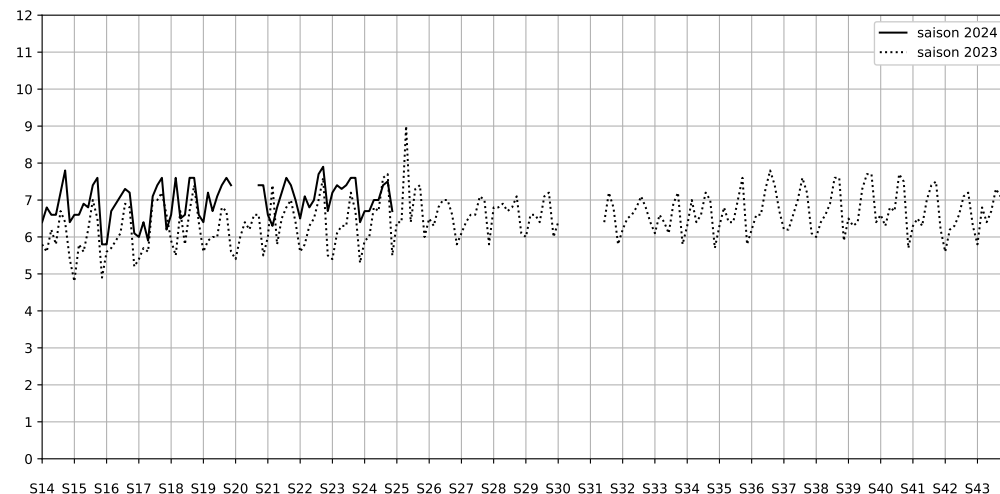

Légende

Indice Harmonica

Niveau sonore LAeq en dB(A)

6 rue de la ferronnerie - 75001 Paris

Indice Harmonica Nuit [22h-06h]
Comparaison avec saison précédente à jour équivalent

	22h-00h	00h-02h	02h-04h	04h-06h	Total nuit (22h-06h)
Nuit du lundi 10/06/2024 au mardi 11/06/2024	5,8	4,8	2,8	4,1	4,4
	57,5 dB(A)	53,0 dB(A)	42,6 dB(A)	47,9 dB(A)	53,2 dB(A)
Nuit du mardi 11/06/2024 au mercredi 12/06/2024	6,6	4,6	2,8	4,7	4,7
	61,5 dB(A)	53,2 dB(A)	42,6 dB(A)	51,3 dB(A)	56,5 dB(A)
Nuit du mercredi 12/06/2024 au jeudi 13/06/2024	7,1	5,4	4,6	4,1	5,3
	64,6 dB(A)	57,4 dB(A)	51,4 dB(A)	50,1 dB(A)	59,6 dB(A)
Nuit du jeudi 13/06/2024 au vendredi 14/06/2024	6,3	5,0	3,7	4,2	4,8
	60,7 dB(A)	53,9 dB(A)	47,1 dB(A)	48,4 dB(A)	55,9 dB(A)
Nuit du vendredi 14/06/2024 au samedi 15/06/2024	7,4	5,6	4,2	4,4	5,4
	67,7 dB(A)	57,4 dB(A)	49,0 dB(A)	50,5 dB(A)	62,2 dB(A)
Nuit du samedi 15/06/2024 au dimanche 16/06/2024	6,2	5,6	4,8	4,2	5,2
	59,8 dB(A)	56,7 dB(A)	52,4 dB(A)	48,8 dB(A)	56,2 dB(A)
Nuit du dimanche 16/06/2024 au lundi 17/06/2024	6,2	3,9	3,2	3,8	4,3
	60,0 dB(A)	47,4 dB(A)	45,6 dB(A)	47,7 dB(A)	54,6 dB(A)