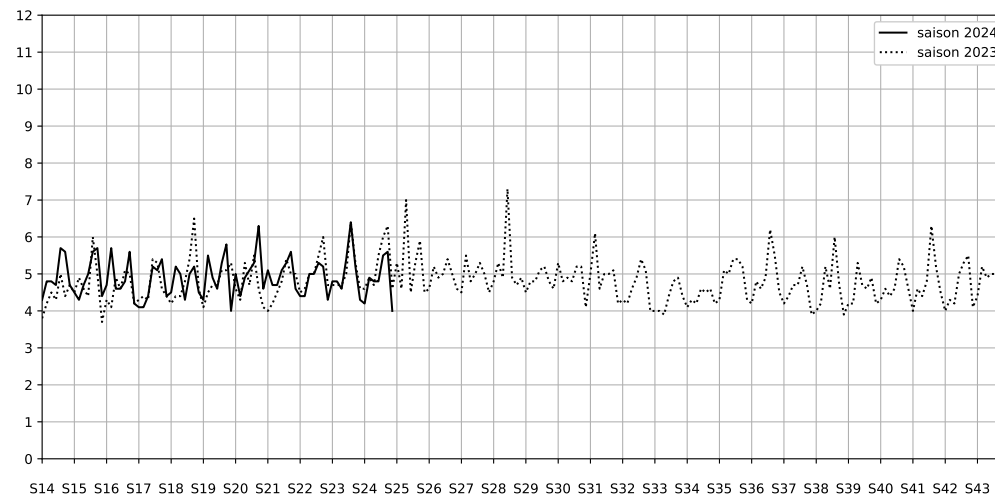

Indice Harmonica Nuit [22h-06h]
Comparaison avec saison précédente à jour équivalent