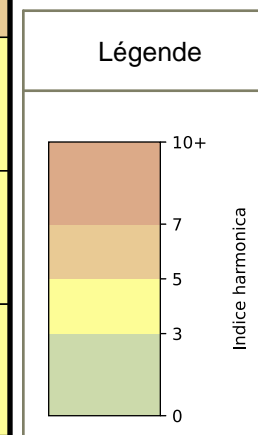

SYNTHÈSE DES SITES SUR LA SEMAINE
Par Indice Harmonica nocturne [22h-06h] décroissant

	Nuit du lundi 10/06/2024 au mardi 11/06/2024	Nuit du mardi 11/06/2024 au mercredi 12/06/2024	Nuit du mercredi 12/06/2024 au jeudi 13/06/2024	Nuit du jeudi 13/06/2024 au vendredi 14/06/2024	Nuit du vendredi 14/06/2024 au samedi 15/06/2024	Nuit du samedi 15/06/2024 au dimanche 16/06/2024	Nuit du dimanche 16/06/2024 au lundi 17/06/2024
1	FERRONNERIE (6,7)	FERRONNERIE (6,7)	FERRONNERIE (7,0)	FERRONNERIE (7,0)	FERRONNERIE (7,4)	FERRONNERIE (7,5)	FERRONNERIE (6,7)
2	MONTMARTRE (5,9)	MONTMARTRE (5,8)	MONTMARTRE (6,2)	MONTMARTRE (6,2)	MONTMARTRE (6,2)	MONTMARTRE (6,3)	ARGOUT (5,5)
3	ARGOUT (5,2)	ARGOUT (5,4)	ARGOUT (5,9)	ARGOUT (5,8)	ARGOUT (6,1)	ARGOUT (5,8)	MONTMARTRE (5,2)
4	JARENTE (5,0)	SAINTE CATHERINE (4,9)	EUGENE SPULLER (5,3)	JARENTE (5,1)	SAINTE CATHERINE (5,5)	SAINTE CATHERINE (5,6)	EUGENE SPULLER (4,3)
5	EUGENE SPULLER (4,4)	JARENTE (4,9)	JARENTE (5,2)	EUGENE SPULLER (4,8)	EUGENE SPULLER (5,4)	EUGENE SPULLER (5,2)	SAINTE CATHERINE (4,0)
6	SAINTE CATHERINE (4,2)	EUGENE SPULLER (4,7)	SAINTE CATHERINE (4,8)	SAINTE CATHERINE (4,8)	JARENTE (5,4)	JARENTE (5,1)	JARENTE (3,9)