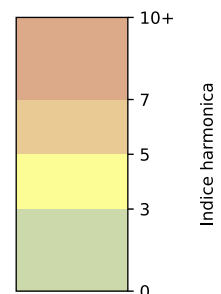

22h-00h	00h-02h	02h-04h	04h-06h	Total nuit (22h-06h)
Nuit du lundi 10/06/2024 au mardi 11/06/2024	5,9	5,2	4,3	4,4	5,0
	57,3 dB(A)	52,6 dB(A)	48,6 dB(A)	51,6 dB(A)	53,7 dB(A)
Nuit du mardi 11/06/2024 au mercredi 12/06/2024	5,9	5,0	4,1	4,6	4,9
	58,6 dB(A)	53,2 dB(A)	49,2 dB(A)	52,7 dB(A)	54,8 dB(A)
Nuit du mercredi 12/06/2024 au jeudi 13/06/2024	6,6	5,5	3,8	4,9	5,2
	61,7 dB(A)	55,8 dB(A)	48,3 dB(A)	53,5 dB(A)	57,3 dB(A)
Nuit du jeudi 13/06/2024 au vendredi 14/06/2024	6,0	5,1	4,4	4,9	5,1
	58,5 dB(A)	53,6 dB(A)	50,2 dB(A)	52,4 dB(A)	54,8 dB(A)
Nuit du vendredi 14/06/2024 au samedi 15/06/2024	6,5	5,6	4,6	4,8	5,4
	61,4 dB(A)	57,4 dB(A)	51,6 dB(A)	52,7 dB(A)	57,5 dB(A)
Nuit du samedi 15/06/2024 au dimanche 16/06/2024	6,6	5,8	4,2	4,0	5,1
	61,9 dB(A)	58,8 dB(A)	48,9 dB(A)	47,8 dB(A)	57,8 dB(A)
Nuit du dimanche 16/06/2024 au lundi 17/06/2024	5,2	3,3	2,8	4,4	3,9
	54,0 dB(A)	45,5 dB(A)	42,9 dB(A)	51,0 dB(A)	50,3 dB(A)

Légende